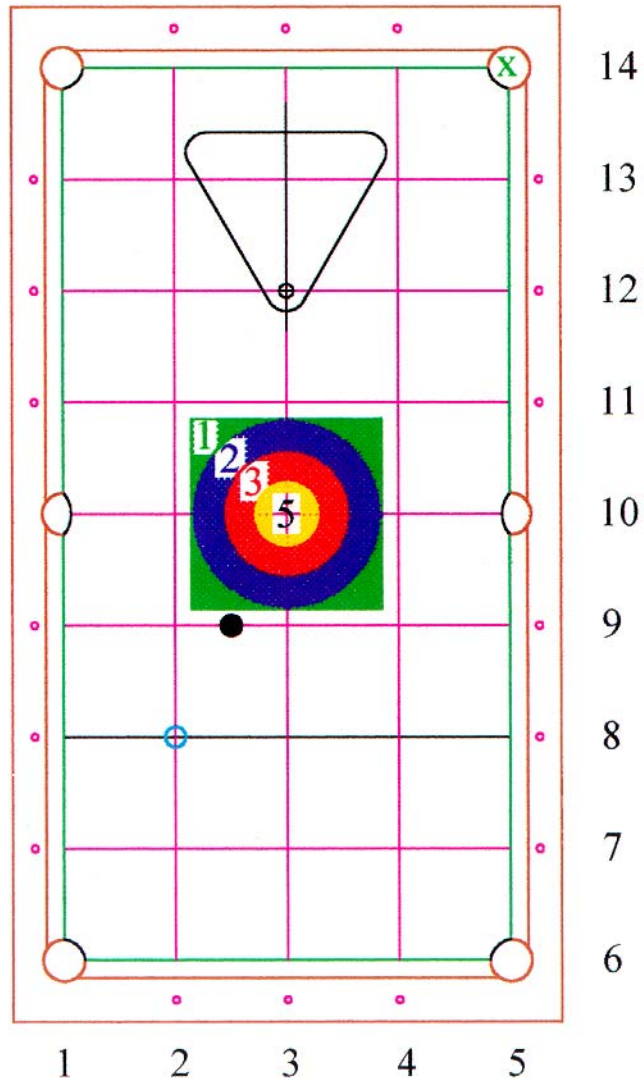

VORLAUF 1

Weiss: 2/8; Spielb.: 2,5/9; Target: 3/10

VORLAUF 2

Weiss: 2/8; Spielb.: 2,5/9; Target: 4/12