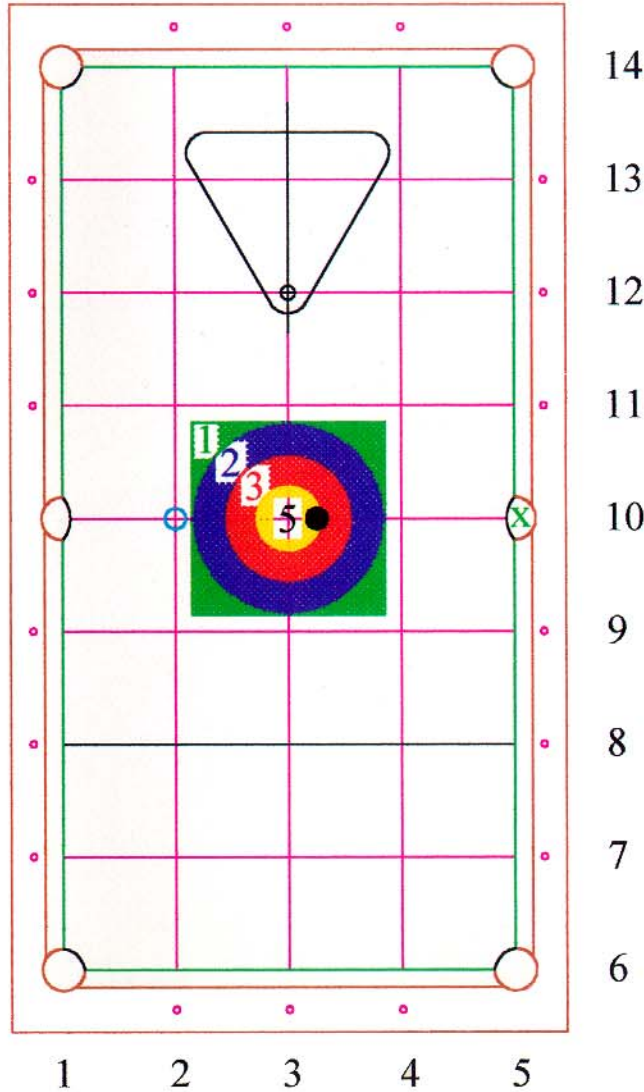

STOP 1

Weiss: 2/10; Spielb.: 3,25/10; Target: 3/10

STOP 2

Weiss: 2/8; Spielb.: 3/10; Target: 3/10